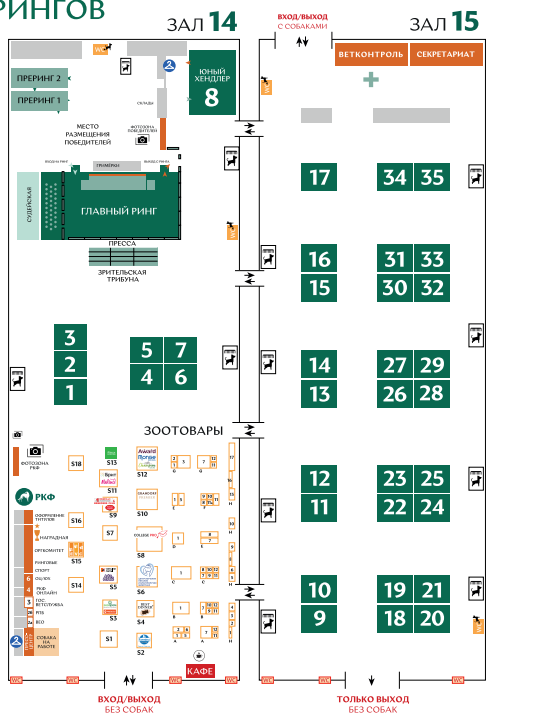

РАСПИСАНИЕ РАБОТЫ РИНГА / RING SCHEDULE

**Ринг 1 Судья Елена Ерусалимская /
Ring 1. Judge: Elena Erusalimskaya (Россия)**

10:00

**ВОСТОЧНОЕВРОПЕЙСКАЯ ОВЧАРКА /
VOSTOCHNOEVROPEISKAYA OVCHARKA (EAST EUROPEAN SHEPHERD DOG)**

13:00

РУССКАЯ ПСОВАЯ БОРЗАЯ / RUSSKAYA PSOVAYA BORZAYA (BORZOI)

СХЕМА РАСПОЛОЖЕНИЯ РИНГОВ