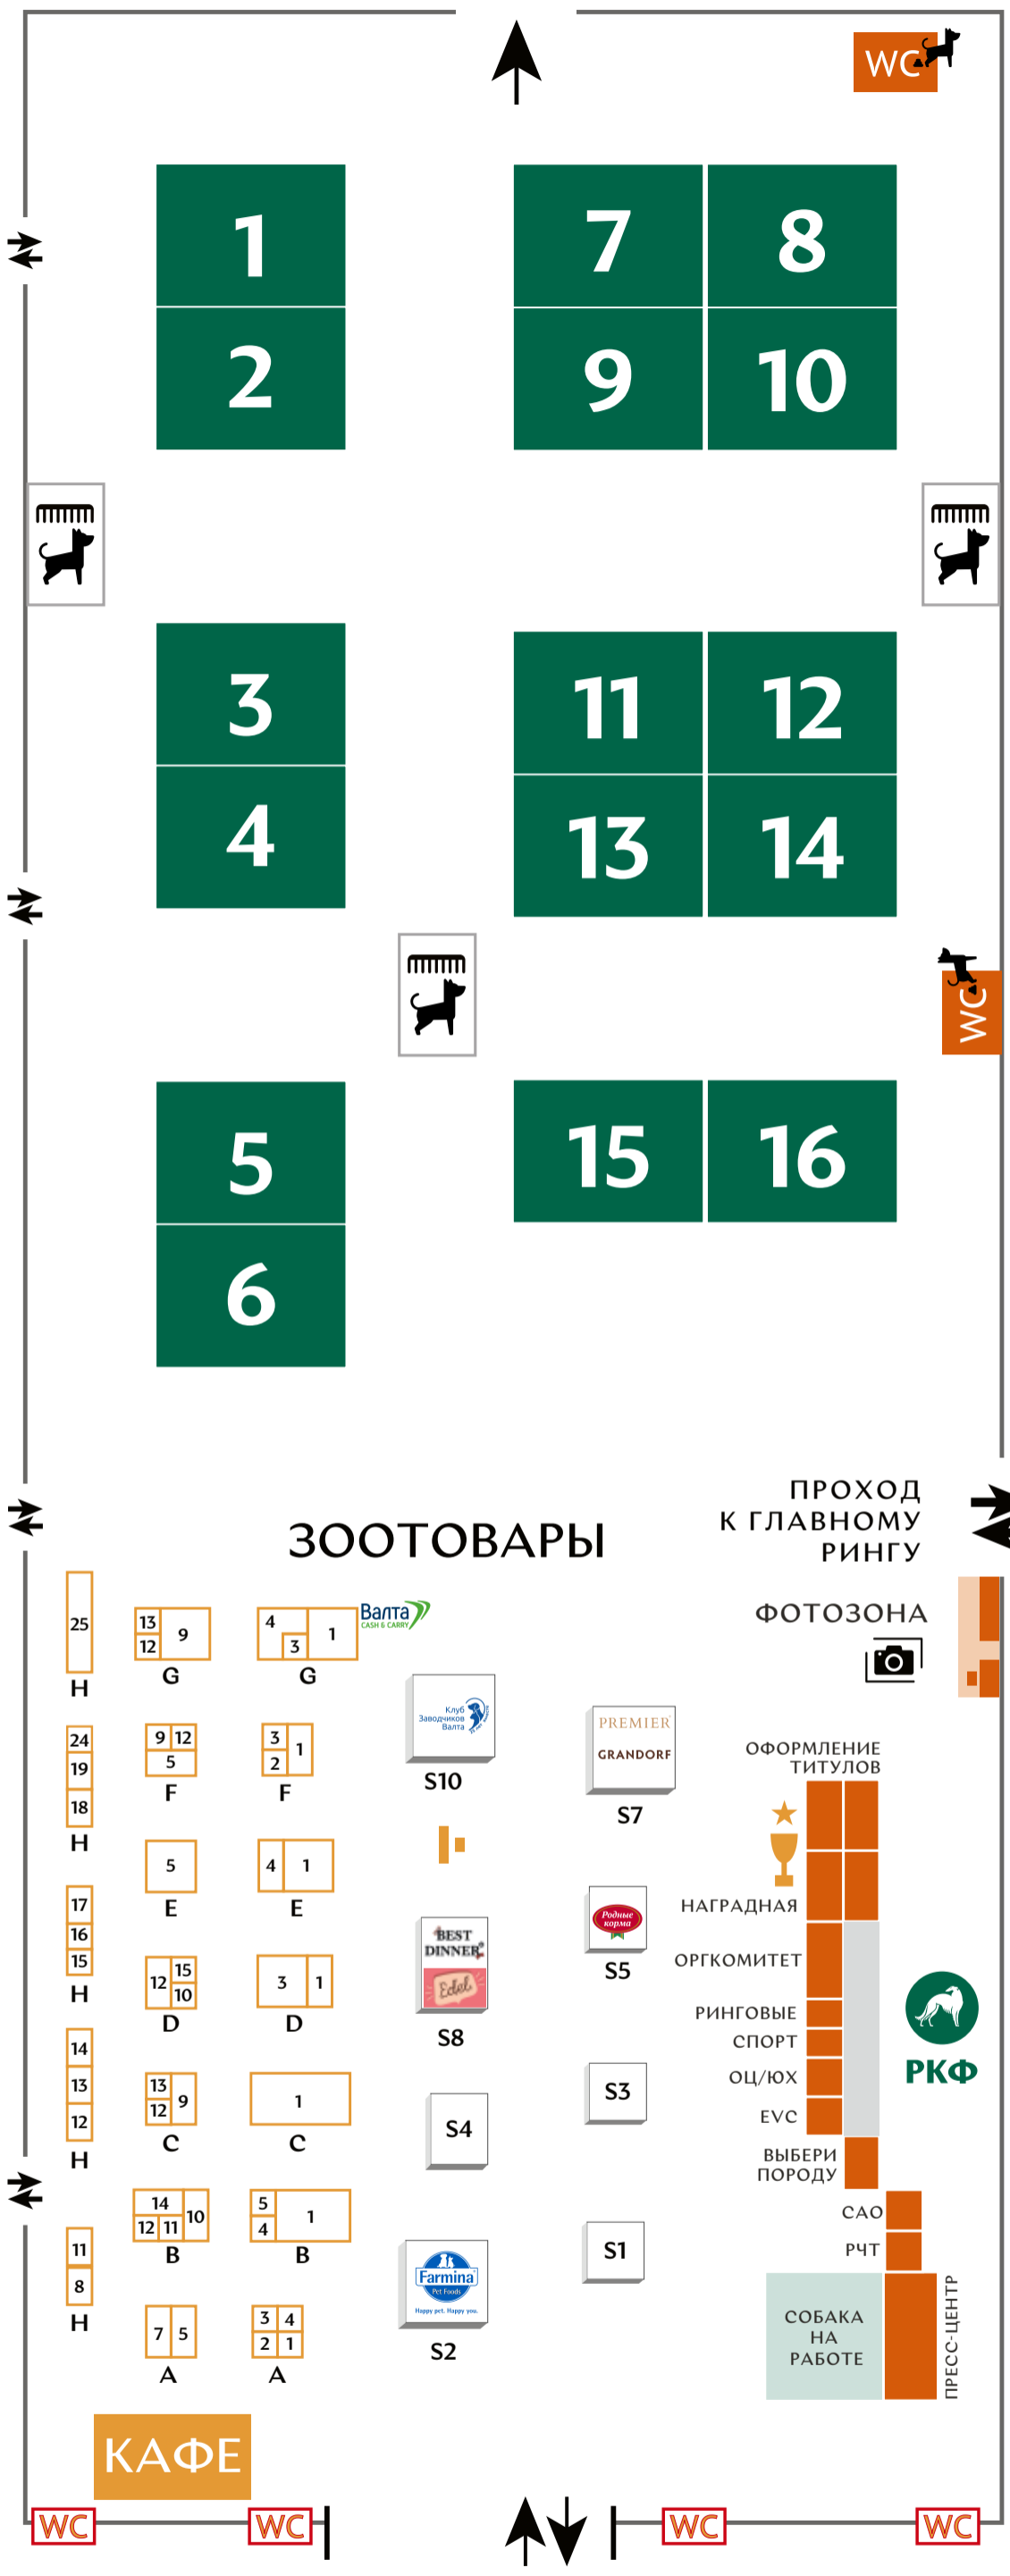

ЗАЛ 13

ВХОД И ВЫХОД С СОБАКАМИ

ТОЛЬКО ВЫХОД

ЗАЛ 14

18-19 НОЯБРЯ 2023
КРОКУС ЭКСПО, 3 пав.

ЕВРАЗИЯ

НАЦИОНАЛЬНЫЕ ВЫСТАВКИ СОБАК ВСЕХ ПОРОД
ЕВРАЗИЯ. КУБОК ПРЕЗИДЕНТА РКФ 2023
ЕВРАЗИЯ. КУБОК СНГ 2023
ВСЕМИРНАЯ ВЫСТАВКА СОБАК
ПОРОДЫ СРЕДНЕАЗИАТСКАЯ ОВЧАРКА

15
ЗАЛ

ГЛАВНЫЙ РИНГ

- рабочие ринги
- туалет для собак
- зона груминга
- зона торговли и инфопартнеры
- проход между залами
- фотозона
- наградная