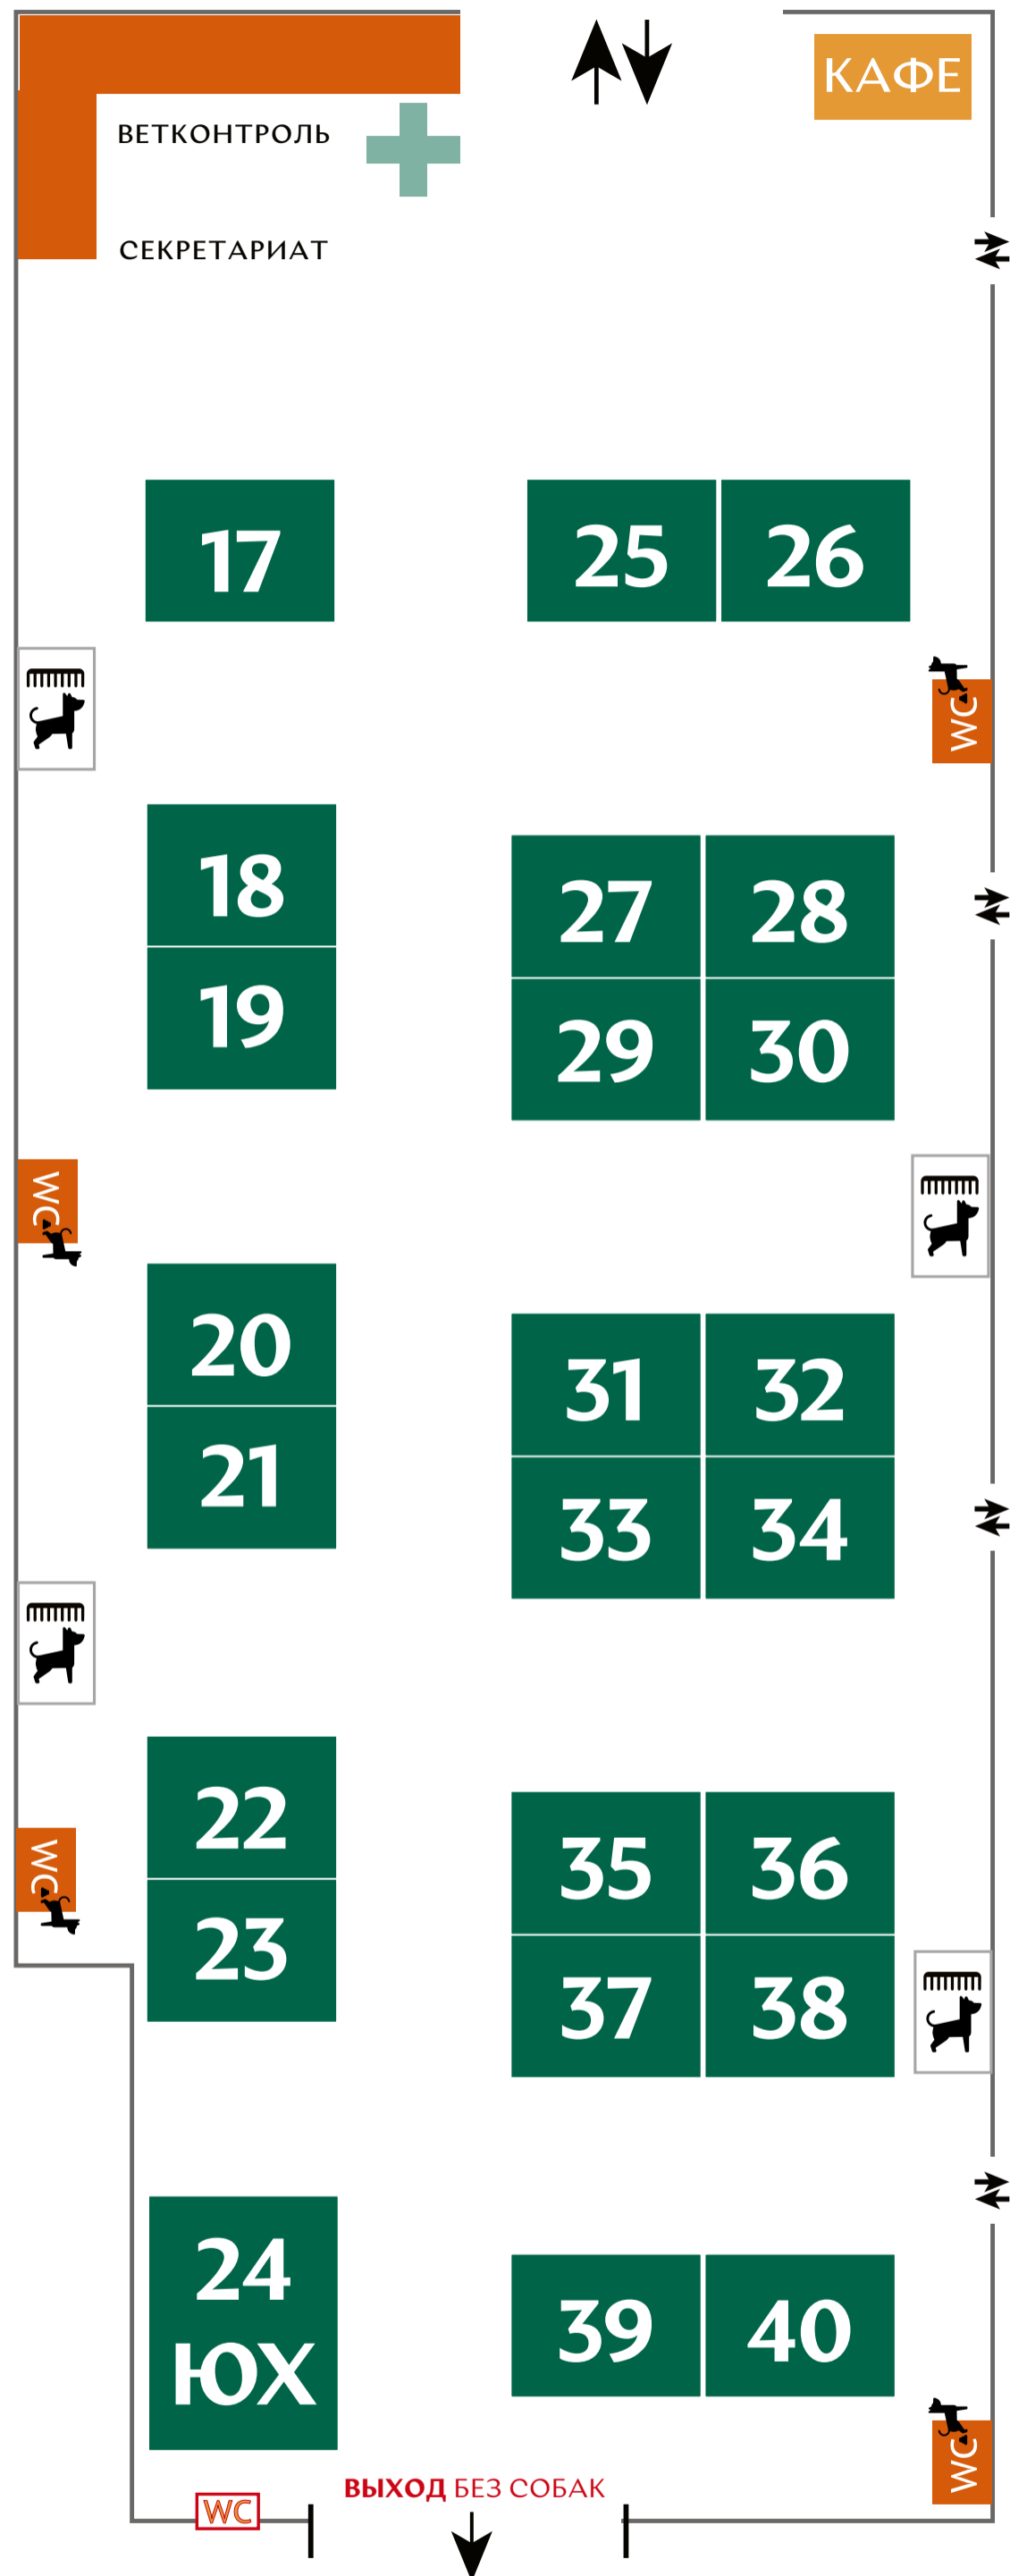

ЗАЛ 13

ВХОД И ВЫХОД С СОБАКАМИ

ТОЛЬКО ВЫХОД

ЗАЛ 14

18-19 НОЯБРЯ 2023
КРОКУС ЭКСПО, 3 пав.

ЕВРАЗИЯ

НАЦИОНАЛЬНЫЕ ВЫСТАВКИ СОБАК ВСЕХ ПОРОД
ЕВРАЗИЯ. КУБОК ПРЕЗИДЕНТА РКФ 2023
ЕВРАЗИЯ. КУБОК СНГ 2023
ВСЕМИРНАЯ ВЫСТАВКА СОБАК
ПОРОДЫ СРЕДНЕАЗИАТСКАЯ ОВЧАРКА

15
ЗАЛ

ГЛАВНЫЙ РИНГ

- рабочие ринги
- туалет для собак
- зона груминга
- зона торговли и инфопартнеры
- проход между залами
- фотозона
- наградная